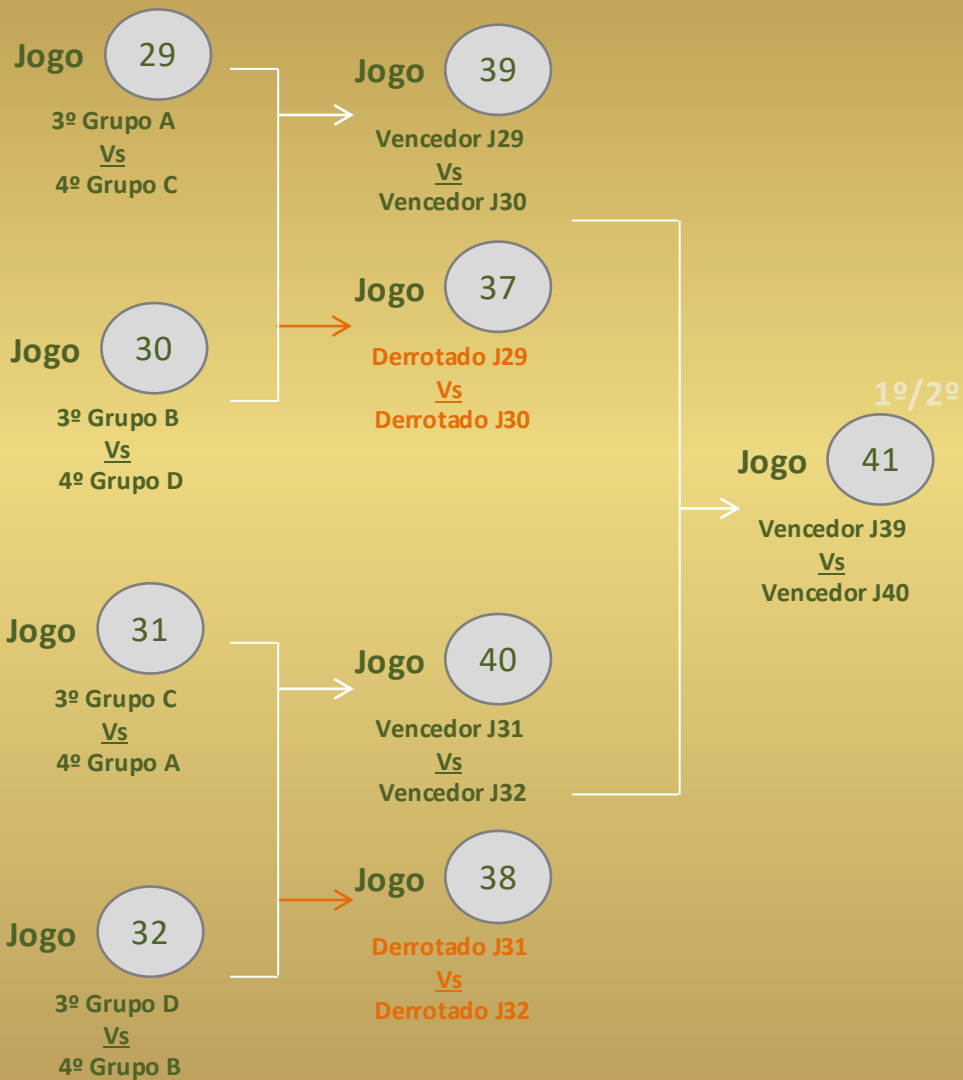

Fase de Prata

SUB11 2015

Classificação A	
1º	
2º	
3º	
4º	

Classificação B	
1º	
2º	
3º	
4º	

Classificação C	
1º	
2º	
3º	
4º	

Classificação D	
1º	
2º	
3º	
4º	

Jogo	Data	Hora	Campo
29	13-06-2026	14h45	COMPLEXO DAMAIENSE – CAMPO Nº1
30	13-06-2026	14h45	COMPLEXO DAMAIENSE – CAMPO Nº2
31	13-06-2026	15h45	COMPLEXO DAMAIENSE – CAMPO Nº1
32	13-06-2026	15h45	COMPLEXO DAMAIENSE – CAMPO Nº2
37	14-06-2026	11h00	COMPLEXO DAMAIENSE – CAMPO Nº1
38	14-06-2026	11h00	COMPLEXO DAMAIENSE – CAMPO Nº2
39	14-06-2026	09h00	COMPLEXO DAMAIENSE – CAMPO Nº1
40	14-06-2026	09h00	COMPLEXO DAMAIENSE – CAMPO Nº2
41	14-06-2026	14h45	CAMPO 3 PINA MANIQUE – Nº2