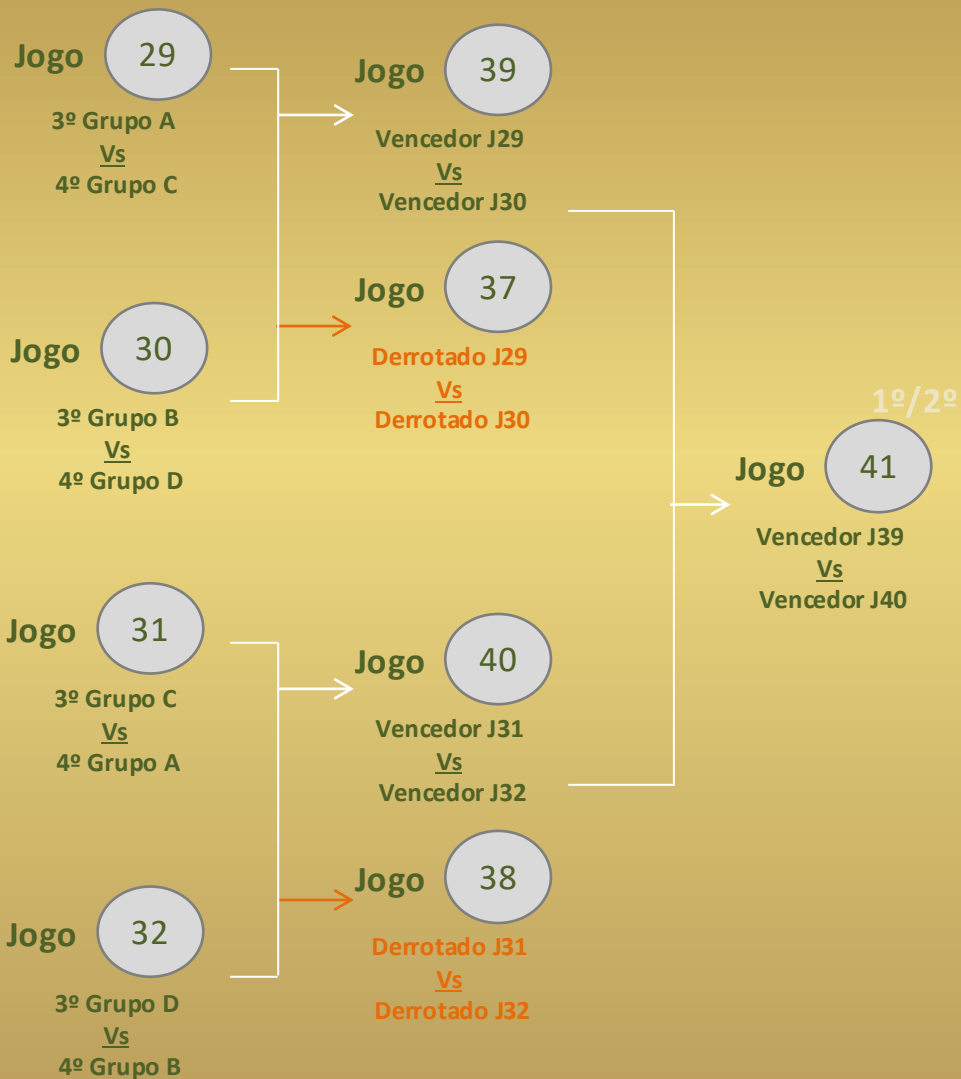

Fase de Prata

SUB10 2016

Classificação A	
1º	
2º	
3º	
4º	

Classificação B	
1º	
2º	
3º	
4º	

Classificação C	
1º	
2º	
3º	
4º	

Classificação D	
1º	
2º	
3º	
4º	

Jogo	Data	Hora	Campo
29	13-06-2026	14h45	CAMPO 3 PINA MANIQUE – Nº1
30	13-06-2026	14h45	CAMPO 3 PINA MANIQUE – Nº2
31	13-06-2026	15h45	CAMPO 3 PINA MANIQUE – Nº1
32	13-06-2026	15h45	CAMPO 3 PINA MANIQUE – Nº2
37	14-06-2026	11h00	CAMPO 3 PINA MANIQUE – Nº1
38	14-06-2026	11h00	CAMPO 3 PINA MANIQUE – Nº2
39	14-06-2026	09h00	CAMPO 3 PINA MANIQUE – Nº1
40	14-06-2026	09h00	CAMPO 3 PINA MANIQUE – Nº2
41	14-06-2026	14h45	CAMPO 3 PINA MANIQUE – Nº1