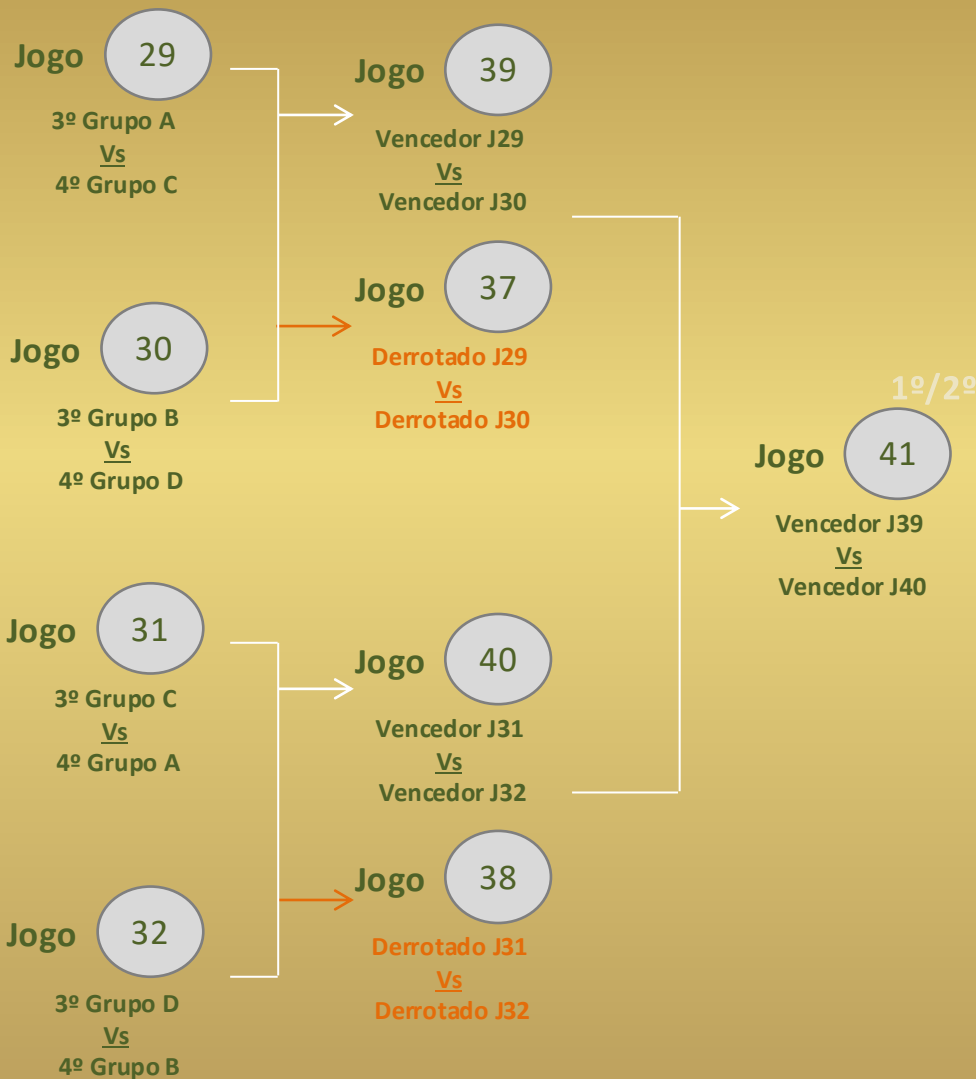

Classificação A	
1º	
2º	
3º	
4º	

Classificação B	
1º	
2º	
3º	
4º	

Classificação C	
1º	
2º	
3º	
4º	

Classificação D	
1º	
2º	
3º	
4º	

acesso à
Fase de Ouro

acesso à
Fase de Prata

SUB12

2014

Fase de Ouro

Classificação A	
1º	
2º	
3º	
4º	

Classificação B	
1º	
2º	
3º	
4º	

Classificação C	
1º	
2º	
3º	
4º	

Classificação D	
1º	
2º	
3º	
4º	

Jogo	Data	Hora	Campo
25	13-06-2026	16h45	CAMPO 2 PINA MANIQUE – Nº1
26	13-06-2026	16h45	CAMPO 2 PINA MANIQUE – Nº2
27	13-06-2026	17h45	CAMPO 2 PINA MANIQUE – Nº1
28	13-06-2026	17h45	CAMPO 2 PINA MANIQUE – Nº2
33	14-06-2026	12h00	CAMPO 2 PINA MANIQUE – Nº1
34	14-06-2026	12h00	CAMPO 2 PINA MANIQUE – Nº2
35	14-06-2026	10h00	CAMPO 2 PINA MANIQUE – Nº1
36	14-06-2026	10h00	CAMPO 2 PINA MANIQUE – Nº2
42	14-06-2026	14h45	CAMPO 2 PINA MANIQUE – Nº2
43	14-06-2026	15h45	CAMPO 2 PINA MANIQUE – Nº1

SUB12

2014

Fase de Prata

Classificação A	
1º	
2º	
3º	
4º	

Classificação B	
1º	
2º	
3º	
4º	

Classificação C	
1º	
2º	
3º	
4º	

Classificação D	
1º	
2º	
3º	
4º	

Jogo	Data	Hora	Campo
29	13-06-2026	14h45	CAMPO 2 PINA MANIQUE – Nº1
30	13-06-2026	14h45	CAMPO 2 PINA MANIQUE – Nº2
31	13-06-2026	15h45	CAMPO 2 PINA MANIQUE – Nº1
32	13-06-2026	15h45	CAMPO 2 PINA MANIQUE – Nº2
37	14-06-2026	11h00	CAMPO 2 PINA MANIQUE – Nº1
38	14-06-2026	11h00	CAMPO 2 PINA MANIQUE – Nº2
39	14-06-2026	09h00	CAMPO 2 PINA MANIQUE – Nº1
40	14-06-2026	09h00	CAMPO 2 PINA MANIQUE – Nº2
41	14-06-2026	14h45	CAMPO 2 PINA MANIQUE – Nº1